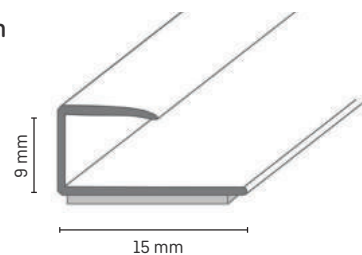

In folgenden Abmessungen erhältlich:

- 1 VE = 10 x 100 cm
- 1 VE = 5 x 250 cm

Verarbeitungsempfehlungen

Farben

100 cm
250 cm

silber
5102284
5102286

messing
5102285
5102287

edelstahl
5105172
5105167

Einfassprofil SK

Passend zu folgenden Bodenbelagstypen

- Besonders geeignet für glatte Beläge und für Räume mit Fußbodenheizung

Produktinformationen

- Trittfestes, eloxiertes Aluminium
- Selbstklebend
- SB-verpackt mit Montageanleitung

In folgenden Abmessungen erhältlich:

- 1 VE = 10 x 100 cm

Verarbeitungsempfehlungen

Farben

silber
5102292