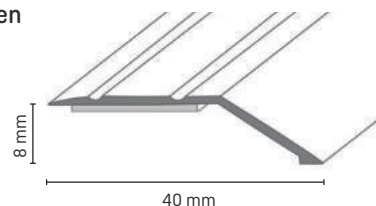

Ausgleichsprofile SK

Passend zu folgenden Bodenbelagstypen

- Besonders geeignet für glatte Beläge und für Räume mit Fußbodenheizung

Produktinformationen

- Trittfestes, eloxiertes Aluminium
- Selbstklebend
- SB-verpackt mit Montageanleitung

In folgenden Abmessungen erhältlich:

- 1 VE = 10 x 100 cm
- 1 VE = 5 x 250 cm

Verarbeitungsempfehlungen

Farben

100 cm
250 cm

silber
5102284
5102286

messing
5102285
5102287

edelstahl
5105172
5105167

Einfassprofil SK

Passend zu folgenden Bodenbelagstypen

- Besonders geeignet für glatte Beläge und für Räume mit Fußbodenheizung

Produktinformationen

- Trittfestes, eloxiertes Aluminium
- Selbstklebend
- SB-verpackt mit Montageanleitung

In folgenden Abmessungen erhältlich:

- 1 VE = 10 x 100 cm

Verarbeitungsempfehlungen

Farben

silber
5102292