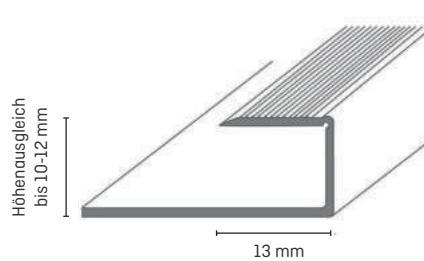

Einfassprofil

Passend zu folgenden Bodenbelagstypen

- Parkett und Laminat

Verarbeitungsempfehlungen

Produktinformationen

- Eloxierte Aluminiumprofile – trittfest und schlagstabil
- Mit einer sichtbaren Profiltiefe von 12 bis 17 mm decken sie unsaubere Schnittkanten gekonnt ab
- Sorgen für perfekte Anschlüsse z. B. an anderen Bodenbelägen
- Abgelängt werden die Profile mit einer feinen Metallsäge

In folgenden Abmessungen erhältlich:

- 1 VE = 5 x 90 cm
- 1 VE = 5 x 270 cm

Farben

90 cm
270 cm

silber
5120032
5101944

messing
5101911
-

Farben

90 cm
270 cm