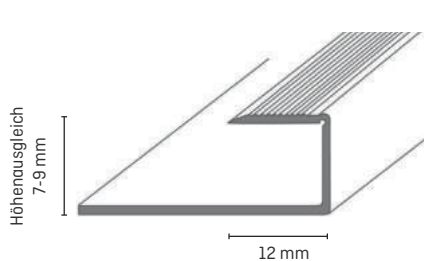

Einfassprofil

Passend zu folgenden Bodenbelagstypen

- Parkett und Laminat

Verarbeitungsempfehlungen

Produktinformationen

- Eloxierte Aluminiumprofile – trittfest und schlagstabil
- Mit einer sichtbaren Profiltiefe von 12 bis 17 mm decken sie unsaubere Schnittkanten gekonnt ab
- Sorgen für perfekte Anschlüsse z. B. an anderen Bodenbelägen
- Abgelängt werden die Profile mit einer feinen Metallsäge

In folgenden Abmessungen erhältlich:

- 1 VE = 5 x 90 cm
- 1 VE = 5 x 270 cm

Farben

90 cm
270 cm

silber
5120032
5101944

messing
5101911
-

Farben

90 cm
270 cm