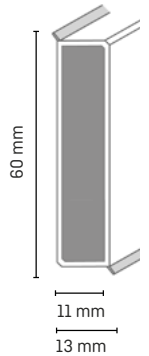

• 1 VE = 10 x 2,50 m

Farben

Jetzt Muster bestellen!

Zertifikate

Verarbeitungsempfehlung

Stanze

Einfach, effizient und fugenlos Kernsockelleisten um die Ecke bringen

HKP 330

Sicher und professionell Verkleben mit der Heißklebepistole HKP330

Profilecutter

Exakte Zuschnitte [90°/15°/22,5°/30°/45°-Winkelschnitte mit dem Profilecutter