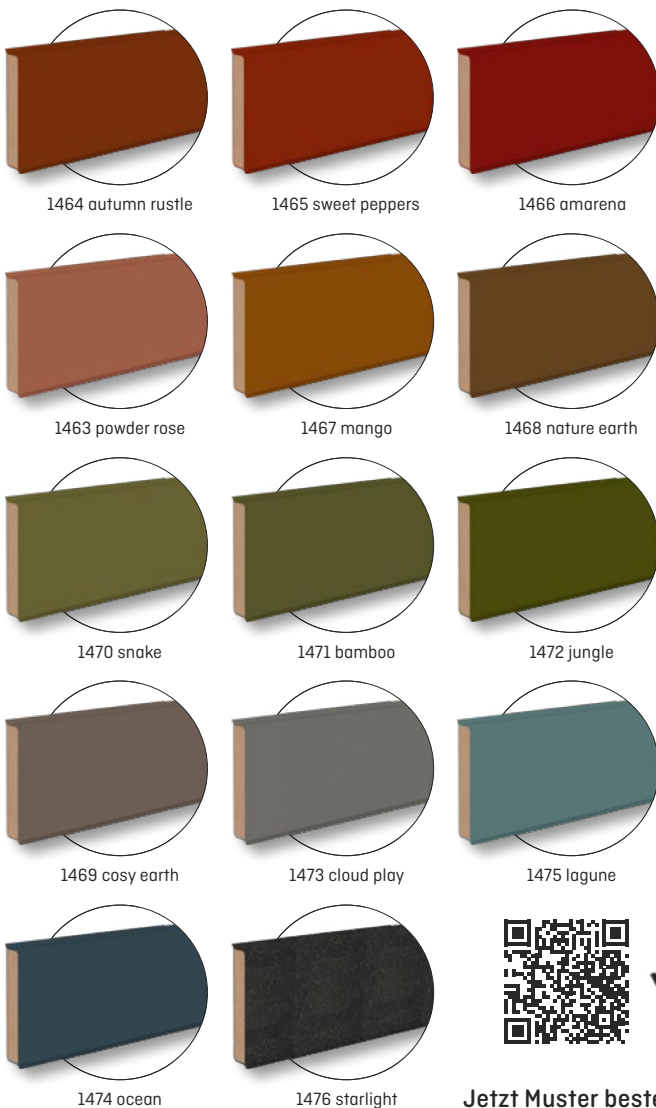

Cubu flex life Trendfarben

Ein neuer Anstrich für die Cubu flex life

Die neuen Farbvarianten, inspiriert von den lebendigen Nuancen der städtischen Natur, fördern die kreative Gestaltung von Innenräumen und verleihen den Cubu flex life Sockelleisten eine moderne, trendige Note. Die Palette reicht von erdigen Grün- und Rottönen bis hin zu sanften Blautönen. Neben diesen edlen Farben werden auch ein pudriges Rosa und helle Naturtöne im Trend liegen. Diese Farben kreieren in jedem Raum eine ruhige und harmonische Atmosphäre. Insgesamt bestehen die Trendfarben aus einer spannenden Mischung aus kräftigen, leuchtenden Tönen und sanften, beruhigenden Nuancen.

• 1 VE = 10 x 2,50 m

Farben

Jetzt Muster bestellen!

Zertifikate

Verarbeitungsempfehlung

Stanze

Einfach, effizient und fugenlos Kernsockelleisten um die Ecke bringen

HKP 330

Sicher und professionell Verkleben mit der Heißklebepistole HKP330

Profilecutter

Exakte Zuschnitte [90°/15°/22,5°/30°/45°-Winkelschnitte mit dem Profilecutter