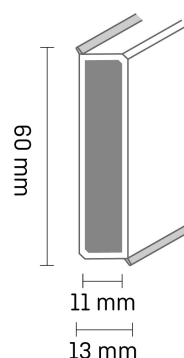

## Verarbeitungsempfehlung

Stanze

Schmelzkleber

Sockelleisten-  
schere

Profilecutter

Bezeichnung	VE	Farbe	Artikel-Nr.	EAN VE	EAN Stk.
Cubu flex life 60 Structured	10x2,50m	1329 weiss	5127817	4036793152646	4036793152653
Cubu flex life 60 Structured	10x2,50m	1486 graubeige	5127818	4036793152660	4036793152677
Cubu flex life 60 Structured	10x2,50m	1416 beige-grau	5127819	4036793152684	4036793152691
Cubu flex life 60 Structured	10x2,50m	1367 schiefergrau	5127820	4036793152707	4036793152714
Cubu flex life 60 Structured	10x2,50m	1139 steingrau	5127821	4036793152721	4036793152738
Cubu flex life 60 Structured	10x2,50m	1448 graualuminium	5127822	4036793152745	4036793152752
Cubu flex life 60 Structured	10x2,50m	1408 weiss	5127823	4036793152769	4036793152776
Cubu flex life 60 Structured	10x2,50m	1473 cloud play	5127824	4036793152783	4036793152790
Cubu flex life 60 Structured	10x2,50m	1468 nature earth	5129497	4036793160344	4036793160351