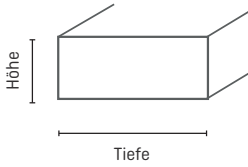

Holzart	Artikelnummer	Tiefe in mm	Höhe in mm	Länge in m	VE in Stk.
13 mm	Kiefer roh	5123395	13	13	2,40	25
	Kiefer roh	5123054	13	20	2,10	15
	Kiefer roh	5123125	13	20	0,90	15
	Kiefer roh	5123055	13	30	2,10	20
	Kiefer roh	5123127	13	30	0,90	20
	Kiefer roh	5123058	13	40	2,10	20
	Kiefer roh	5123130	13	40	0,90	20
	Kiefer roh	5123060	13	47	2,10	10
	Kiefer roh	5123062	13	60	2,10	10
	Kiefer roh	5123063	13	80	2,10	5
19 mm	Kiefer roh	5123065	19	30	2,10	20
	Kiefer roh	5123134	19	30	0,90	20
	Kiefer roh	5123066	19	40	2,10	10
	Kiefer roh	5123136	19	40	0,90	10
	Kiefer roh	5123068	19	47	2,10	10
	Kiefer roh	5123158	19	47	0,90	10
	Kiefer roh	5123070	19	60	2,10	10
	Kiefer roh	5123159	19	60	0,90	10
	Kiefer roh	5123109	19	80	2,10	5