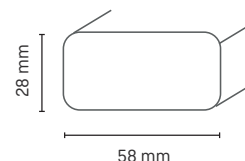

Produktinformationen

- universell einsetzbar
- zur dekorativen Gestaltung
- aus massivem Holz
- vielseitige Anwendungsmöglichkeiten

Verarbeitungsempfehlungen

Nageln

Gehrungssäge

Holzart	Artikelnummer	Höhe in mm	Tiefe in mm	Länge in m	VE in Stk.
Fichte astig roh	5123133	58	28	2,40	10