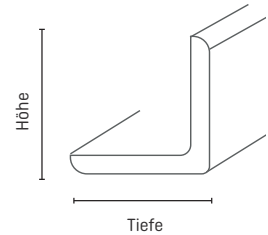

Verarbeitungsempfehlungen

Nageln

Gehrungssäge