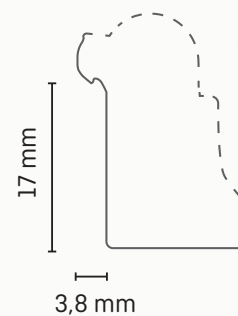

Nageln

Gehrungssäge

Holzart	Artikelnummer	Höhe in mm	Tiefe in mm	Länge in m	VE in Stk.
Nadelholz roh	5123069	8	8	0,90	25
Nadelholz roh	5123298	14	14	2,40	25
Nadelholz roh	5113039	14	14	0,90	25
Nadelholz roh	5123290	22	22	2,40	15
Nadelholz roh	5123318	29	29	2,40	15
Nadelholz roh	5123129	35	35	2,40	20
Nadelholz grau	5123126	22	22	2,40	15
Nadelholz anthrazit	5123124	22	22	2,40	15
Nadelholz weißlack	5123128	22	22	2,40	15
Nadelholz furniert Buche gedämpft	5123423	22	22	2,50	20
Nadelholz furniert eiche hell	5123421	22	22	2,50	20
Nadelholz weiß Starkfolie	5123422	22	22	2,50	20

Nageln

Gehrungssäge

Holzart	Artikelnummer	Höhe in mm	Tiefe in mm	Länge in m	VE in Stk.
Kiefer roh	5123120	28	21	2,40	20

Maße der Fräsung

Halbrundstab

UNBEHANDELT

The mark of responsible forestry

Produktinformationen