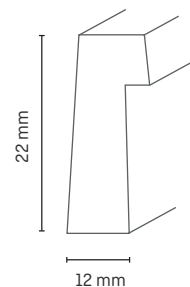

Nageln

Gehrungssäge

Holzart	Artikelnummer	Höhe in mm	Tiefe in mm	Länge in m	VE in Stk.
Nadelholz roh	5123069	8	8	0,90	25
Nadelholz roh	5123298	14	14	2,40	25
Nadelholz roh	5113039	14	14	0,90	25
Nadelholz roh	5123290	22	22	2,40	15
Nadelholz roh	5123318	29	29	2,40	15
Nadelholz roh	5123129	35	35	2,40	20
Nadelholz grau	5123126	22	22	2,40	15
Nadelholz anthrazit	5123124	22	22	2,40	15
Nadelholz weißlack	5123128	22	22	2,40	15
Nadelholz furniert Buche gedämpft	5123423	22	22	2,50	20
Nadelholz furniert eiche hell	5123421	22	22	2,50	20
Nadelholz weiß Starkfolie	5123422	22	22	2,50	20

- universell einsetzbar
- in verschiedenen Ausführungen erhältlich
- aus massivem Holz

Verarbeitungsempfehlungen

Nageln

Gehrungssäge

Holzart	Artikelnummer	Höhe in mm	Tiefe in mm	Länge in m	VE in Stk.
Buche					
Buche roh	5123048	22	12	1,00	25
Kiefer					
Kiefer roh	5123119	22	12	2,40	25
Kiefer roh	5123061	22	12	0,90	25