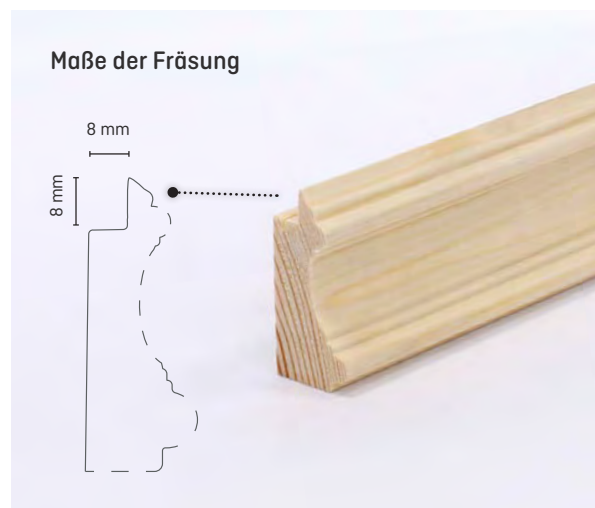

Gehrungssäge

Holzart	Artikelnummer	Höhe in mm	Tiefe in mm	Länge in m	VE in Stk.
Kiefer roh	5123115	22	17	2,40	15

Bilderleiste geschwungen

UNBEHANDELT

The mark of responsible forestry

Produktinformationen

- Aus massivem Holz
- Bilder schnell und einfach austauschen
- Universell einsetzbar

Verarbeitungsempfehlungen

Nageln

Gehrungssäge

Holzart	Artikelnummer	Höhe in mm	Tiefe in mm	Länge in m	VE in Stk.
Kiefer roh	5123116	45	22	2,40	12

Maße der Fräsung

8 mm

8 mm

Dreikantleiste