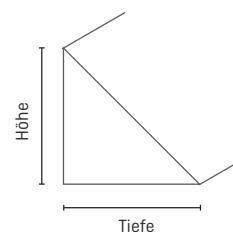

UNBEHANDELT

The mark of responsible forestry

Produktinformationen

- universell einsetzbar
- in verschiedenen Ausführungen erhältlich
- aus massivem Holz

Verarbeitungsempfehlungen

Nageln

Gehrungssäge

Holzart	Artikelnummer	Höhe in mm	Tiefe in mm	Länge in m	VE in Stk.
Kiefer roh	5123396	14	14	2,40	25
Kiefer roh	5123056	14	14	0,90	25
Kiefer roh	5123398	18	18	2,40	25
Kiefer roh	5123057	18	18	0,90	25
Kiefer roh	5123289	22	22	2,40	15
Kiefer roh	5123059	22	22	0,90	15