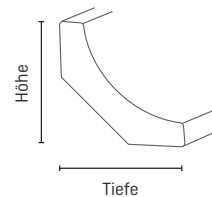

Nageln

Gehrungssäge

Holzart	Artikelnummer	Höhe in mm	Tiefe in mm	Länge in m	VE in Stk.
Nadelholz roh	5123069	8	8	0,90	25
Nadelholz roh	5123298	14	14	2,40	25
Nadelholz roh	5113039	14	14	0,90	25
Nadelholz roh	5123290	22	22	2,40	15
Nadelholz roh	5123318	29	29	2,40	15
Nadelholz roh	5123129	35	35	2,40	20
Nadelholz grau	5123126	22	22	2,40	15
Nadelholz anthrazit	5123124	22	22	2,40	15
Nadelholz weißlack	5123128	22	22	2,40	15
Nadelholz furniert Buche gedämpft	5123423	22	22	2,50	20
Nadelholz furniert eiche hell	5123421	22	22	2,50	20
Nadelholz weiß Starkfolie	5123422	22	22	2,50	20