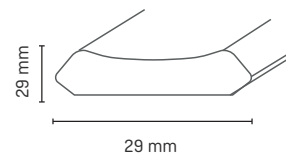

Produktinformationen

- individuell gestaltbar
- vielseitige Anwendungsmöglichkeiten

Verarbeitungsempfehlungen

Nageln

Gehrungssäge

Holzart	Artikelnummer	Höhe in mm	Tiefe in mm	Länge in m	VE in Stk.
Kiefer roh	5123216	29	29	2,40	15
Kiefer weißlack	5123218	29	29	2,40	15