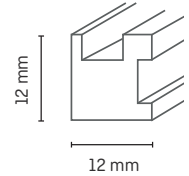

Holzart	Artikelnummer	Höhe in mm	Tiefe in mm	Länge in m	VE in Stk.
Kiefer roh	5123220	12	12	0,90	25