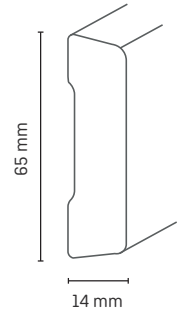

Nageln

Gehrungssäge

Holzart	Artikelnummer	Höhe in mm	Tiefe in mm	Länge in m	VE in Stk.
Nadelholz roh	5123069	8	8	0,90	25
Nadelholz roh	5123298	14	14	2,40	25
Nadelholz roh	5113039	14	14	0,90	25
Nadelholz roh	5123290	22	22	2,40	15
Nadelholz roh	5123318	29	29	2,40	15
Nadelholz roh	5123129	35	35	2,40	20
Nadelholz grau	5123126	22	22	2,40	15
Nadelholz anthrazit	5123124	22	22	2,40	15
Nadelholz weißlack	5123128	22	22	2,40	15
Nadelholz furniert Buche gedämpft	5123423	22	22	2,50	20
Nadelholz furniert eiche hell	5123421	22	22	2,50	20
Nadelholz weiß Starkfolie	5123422	22	22	2,50	20

- universell einsetzbar
- für die individuelle Gestaltung
- aus massivem Holz

Verarbeitungsempfehlungen

Döllken
Klebesystem

Nageln

Gehrungssäge

Holzart	Artikelnummer	Höhe in mm	Tiefe in mm	Länge in m	VE in Stk.
Kiefer roh	5123113	65	14	2,40	5