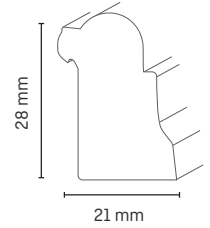

Nageln

Gehrungssäge

Holzart	Artikelnummer	Höhe in mm	Tiefe in mm	Länge in m	VE in Stk.
Nadelholz roh	5123069	8	8	0,90	25
Nadelholz roh	5123298	14	14	2,40	25
Nadelholz roh	5113039	14	14	0,90	25
Nadelholz roh	5123290	22	22	2,40	15
Nadelholz roh	5123318	29	29	2,40	15
Nadelholz roh	5123129	35	35	2,40	20
Nadelholz grau	5123126	22	22	2,40	15
Nadelholz anthrazit	5123124	22	22	2,40	15
Nadelholz weißlack	5123128	22	22	2,40	15
Nadelholz furniert Buche gedämpft	5123423	22	22	2,50	20
Nadelholz furniert eiche hell	5123421	22	22	2,50	20
Nadelholz weiß Starkfolie	5123422	22	22	2,50	20

- universell einsetzbar
- in verschiedenen Ausführungen erhältlich
- aus massivem Holz

Verarbeitungsempfehlungen

Nageln

Gehrungssäge

Holzart	Artikelnummer	Höhe in mm	Tiefe in mm	Länge in m	VE in Stk.
Buche					
Buche roh	5123048	22	12	1,00	25
Kiefer					
Kiefer roh	5123119	22	12	2,40	25
Kiefer roh	5123061	22	12	0,90	25

Nageln

Gehrungssäge

Holzart	Artikelnummer	Höhe in mm	Tiefe in mm	Länge in m	VE in Stk.
Kiefer roh	5123120	28	21	2,40	20

Maße der Fräsung

Halbrundstab

UNBEHANDELT

The mark of responsible forestry

Produktinformationen