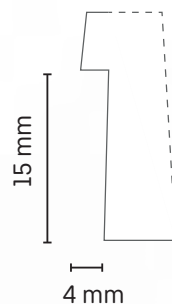

Maße der Fräsung