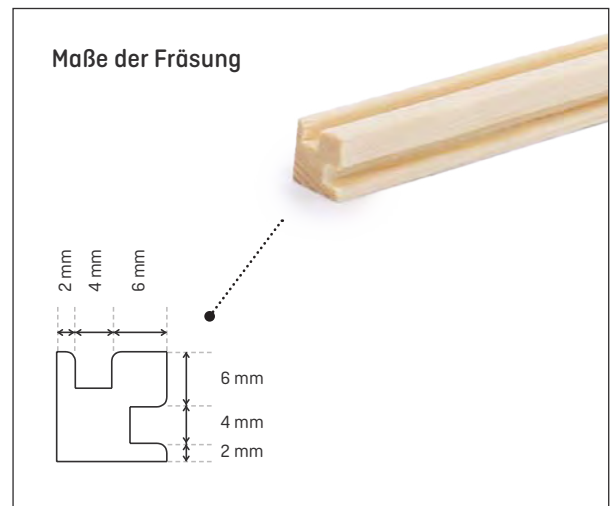

Verarbeitungsempfehlungen

Nageln

Gehrungssäge

Holzart	Artikelnummer	Höhe in mm	Tiefe in mm	Länge in m	VE in Stk.
Kiefer roh	5123220	12	12	0,90	25

Zierhohlkehlleiste

Unbehandelt

The mark of responsible forestry