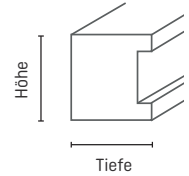

Produktinformationen

- universell einsetzbar
- in verschiedenen Ausführungen erhältlich
- aus massivem Holz

Verarbeitungsempfehlungen

Nageln

Gehrungssäge

Holzart	Artikelnummer	Höhe in mm	Tiefe in mm	Länge in m	VE in Stk.
Kiefer roh	5123073	12	12	0,90	25
Kiefer roh	5123072	16	12	0,90	25