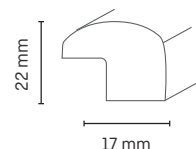

- universell einsetzbar
- für die individuelle Gestaltung
- aus massivem Holz

Verarbeitungsempfehlungen

Döllken
Klebesystem

Nageln

Gehrungssäge

Holzart	Artikelnummer	Höhe in mm	Tiefe in mm	Länge in m	VE in Stk.
Kiefer roh	5123113	65	14	2,40	5

Gehrungssäge

Holzart	Artikelnummer	Höhe in mm	Tiefe in mm	Länge in m	VE in Stk.
Kiefer roh	5123115	22	17	2,40	15

Bilderleiste geschwungen

UNBEHANDELT

The mark of responsible forestry

Produktinformationen

- Aus massivem Holz
- Bilder schnell und einfach austauschen
- Universell einsetzbar