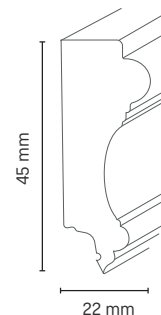

Nageln

Gehrungssäge

Holzart	Artikelnummer	Höhe in mm	Tiefe in mm	Länge in m	VE in Stk.
Nadelholz roh	5123069	8	8	0,90	25
Nadelholz roh	5123298	14	14	2,40	25
Nadelholz roh	5113039	14	14	0,90	25
Nadelholz roh	5123290	22	22	2,40	15
Nadelholz roh	5123318	29	29	2,40	15
Nadelholz roh	5123129	35	35	2,40	20
Nadelholz grau	5123126	22	22	2,40	15
Nadelholz anthrazit	5123124	22	22	2,40	15
Nadelholz weißlack	5123128	22	22	2,40	15
Nadelholz furniert Buche gedämpft	5123423	22	22	2,50	20
Nadelholz furniert eiche hell	5123421	22	22	2,50	20
Nadelholz weiß Starkfolie	5123422	22	22	2,50	20

Gehrungssäge

Holzart	Artikelnummer	Höhe in mm	Tiefe in mm	Länge in m	VE in Stk.
Kiefer roh	5123115	22	17	2,40	15

Bilderleiste geschwungen

UNBEHANDELT

The mark of responsible forestry

Produktinformationen

- Aus massivem Holz
- Bilder schnell und einfach austauschen
- Universell einsetzbar

Verarbeitungsempfehlungen

Nageln

Gehrungssäge

Holzart	Artikelnummer	Höhe in mm	Tiefe in mm	Länge in m	VE in Stk.
Kiefer roh	5123116	45	22	2,40	12

Maße der Fräsung

8 mm

8 mm

Dreikantleiste