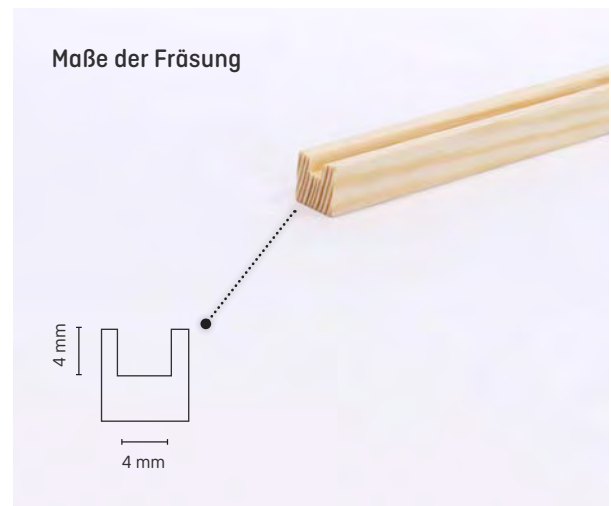

Produktinformationen

- universell einsetzbar
- in verschiedenen Ausführungen erhältlich
- aus massivem Holz

Verarbeitungsempfehlungen

Nageln

Gehrungssäge

Holzart	Artikelnummer	Höhe in mm	Tiefe in mm	Länge in m	VE in Stk.
Kiefer roh	5123073	12	12	0,90	25
Kiefer roh	5123072	16	12	0,90	25