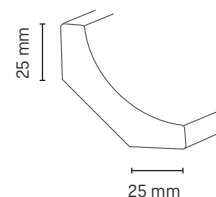

Gehrungssäge

Holzart	Artikelnummer	Höhe in mm	Tiefe in mm	Länge in m	VE in Stk.
Nadelholz weißlack	5123163	23	7	2,40	25

Farbe

1328
weißlack

Hohlkehlleiste 25 furniert

FURNIERT

The mark of responsible forestry

Gehrungssäge

Holzart	Artikelnummer	Höhe in mm	Tiefe in mm	Länge in m	VE in Stk.
Nadelholz furniert Buche gedämpft	5123230	25	25	2,50	20
Nadelholz furniert Eiche hell	5123431	25	25	2,50	20

Farben

3784
buche
gedämpft