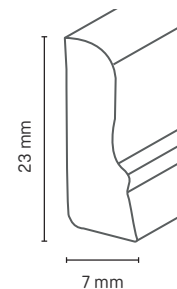

Verarbeitungsempfehlungen

Döllken
Leistenstifte

Gehrungssäge

Holzart	Artikelnummer	Höhe in mm	Tiefe in mm	Länge in m	VE in Stk.
Nadelholz roh	5123162	23	7	2,40	25

Farbe

roh

Vorsatzleiste Karnies 25 Weißlack