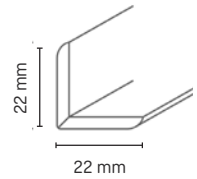

MDF-Eckschutz 22 Flex

FOLIERT

Produktinformationen

- zum Schutz von Kanten
- als Innen- und Außenecke verwendbar
- knickbar

Verarbeitungsempfehlungen

Döllken
Leistenstifte

Holzart	Artikelnummer	Höhe in mm	Tiefe in mm	Länge in m	VE in Stk.
MDF weiß	5124902	22	22	2,40	20
MDF buche hell	5124903	22	22	2,40	20

Farben

1132
weiß

3797
buche hell