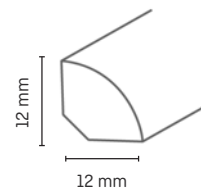

MDF-Viertelstab 12

FOLIERT

Produktinformationen

- folienummantelte MDF-Leiste
- für den universellen Gebrauch
- Zuschnitt und Gehrungsschnitte mit einer feinzahnigen Säge möglich
- Montage wahlweise durch Schrauben, Nageln oder Kleben
- flexibles Anpassen an leichte Wölbungen der Wand
- weiße Leiste ist streichbar / überlackierbar

Verarbeitungsempfehlungen

Döllken
Leistenstifte

Gehrungssäge

Holzart	Artikelnummer	Höhe in mm	Tiefe in mm	Länge in m	VE in Stk.
MDF weiß	5124926	12	12	2,40	25
MDF esche weiß	5124927	12	12	2,40	25
MDF nussbaum	5124928	12	12	2,40	25

Farben

1132
weiß

3792
esche weiß

3799
nussbaum