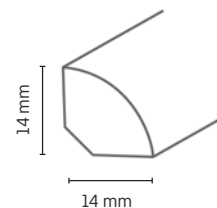

Verarbeitungsempfehlungen

Döllken
Leistenstifte

Gehrungssäge

Holzart	Artikelnummer	Höhe in mm	Tiefe in mm	Länge in m	VE in Stk.
Nadelholz, weiß	5105114	14	14	2,50	10
Nadelholz, eiche	5102498	14	14	2,50	10