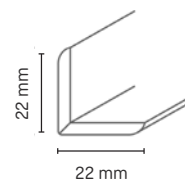

MDF-Eckschutz 22

FOLIERT

Produktinformationen

- folienummantelte MDF-Leiste
- zum Schutz von Kanten
- als Außenecke verwendbar
- mit strukturierter Außenseite
- Zuschnitt mit einer feinzahnigen Säge möglich

Verarbeitungsempfehlungen

Döllken
Leistenstifte

Gehrungssäge

Holzart	Artikelnummer	Höhe in mm	Tiefe in mm	Länge in m	VE in Stk.
MDF weiß	5124848	22	22	2,40	20
MDF nussbaum	5124904	22	22	2,40	20

Farben

1132
weiß

3799
nussbaum