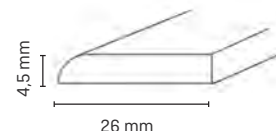

Verarbeitungsempfehlungen

Döllken
Leistenstifte

Gehrungssäge

Holzart	Artikelnummer	Höhe in mm	Tiefe in mm	Länge in m	VE in Stk.
Nadelholz, weiß	5105114	14	14	2,50	10
Nadelholz, eiche	5102498	14	14	2,50	10

Farben

1132
weiß

3783
eiche

MDF-Universalleiste Flach 25

FOLIERT

Produktinformationen

- folienummantelte MDF-Leiste
- für den universellen Gebrauch, z.B. als Vorsatzleiste bei Balkontüren
- Gehrungsschnitte mit einer feinzahnigen Säge möglich
- Montage wahlweise durch Schrauben, Nageln oder Kleben
- flexibles Anpassen an leichte Wölbungen der Wand
- viele Einsatzmöglichkeiten durch gängige Dekore und Farben
- weiße Leiste kann nachträglich mit Lack gefärbt werden

Verarbeitungsempfehlungen

Döllken
Leistenstifte

Gehrungssäge

Holzart	Artikelnummer	Höhe in mm	Tiefe in mm	Länge in m	VE in Stk.
MDF esche weiß	5124889	4,5	26	2,40	30
MDF buche	5124891	4,5	26	2,40	30
MDF eiche	5124890	4,5	26	2,40	30