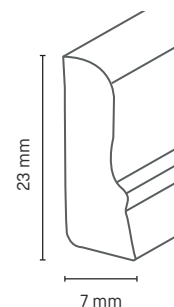

Verarbeitungsempfehlungen

Döllken
Leistenstifte

Gehrungssäge

Holzart	Artikelnummer	Höhe in mm	Tiefe in mm	Länge in m	VE in Stk.
Nadelholz roh	5123162	23	7	2,40	25

Farbe

roh

Vorsatzleiste Karnies 25 Weißlack

Gehrungssäge

Holzart	Artikelnummer	Höhe in mm	Tiefe in mm	Länge in m	VE in Stk.
Nadelholz weißlack	5123163	23	7	2,40	25

Farbe

1328
weißlack

Hohlkehlleiste 25 furniert

FURNIERT

The mark of responsible forestry