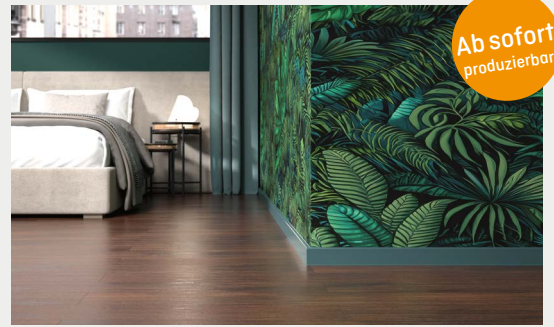

Neuheiten 2024

Trendfarben 2024 „Urban Jungle“

- ✓ neue Kollektion der Cubu flex life 60 Kernsockelleiste
- ✓ ab einer Bestellmenge von 250 Laufmetern verfügbar
- ✓ 14 neue, aufregende Dekore
- ✓ einfache Verarbeitung, Langlebigkeit, hochwertiges Design

Hamburger Stil 80 slim

- ✓ 11 mm Korpusstärke
- ✓ mit flexiblen Weichlippen
- ✓ 13 mm Überstand (Wand-Belag)
- ✓ flexibel - einfachere Montage an unebenen Wänden
- ✓ schnelle Verarbeitung mit der Döllken Kerbstanze
- ✓ kein zusätzlicher XL-Spannhebel notwendig

Cubu structured

- ✓ HDF - Kern, ummantelt mit PP-Polyblend
- ✓ mit flexibler Weichlippe oben und unten
- ✓ edle, strukturierte Oberfläche
- ✓ in 8 verschiedenen Farben
- ✓ direkt ab Lager lieferbar
- ✓ Perfekt passend zu Beton- und Steinoptiken