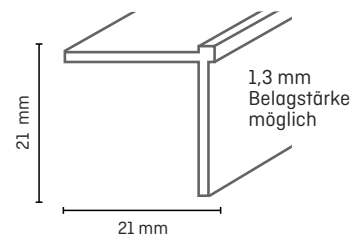

Farben (TEL 20 life rund, TEL 40 life, TIW 20 life)

Technische Daten

TEL 20 life

TEL 20 life rund

TEL 40 life

TIW 20 life

1 VE = 20 x 2,60 m

Neue Verlegevideos auf www.doellken-profiles.com, in der Doellken-App oder auf YouTube.