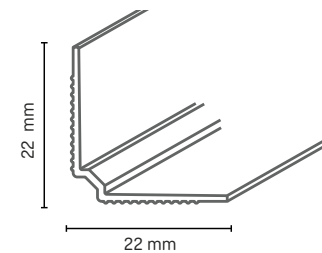

Farben (TEL 20 life rund, TEL 40 life, TIW 20 life)

Technische Daten

TEL 20 life

TEL 20 life rund

TEL 40 life

TIW 20 life

1 VE = 20 x 2,60 m

Neue Verlegevideos auf www.doellken-profiles.com, in der Doellken-App oder auf YouTube.