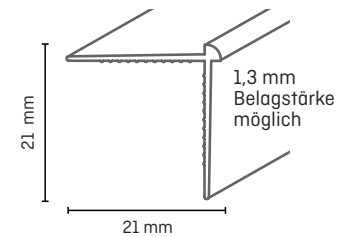

Farben (TEL 20 life rund, TEL 40 life, TIW 20 life)

Technische Daten

TEL 20 life

TEL 20 life rund

TEL 40 life

TIW 20 life

1 VE = 20 x 2,60 m

Neue Verlegevideos auf www.doellken-profiles.com, in der Doellken-App oder auf YouTube.