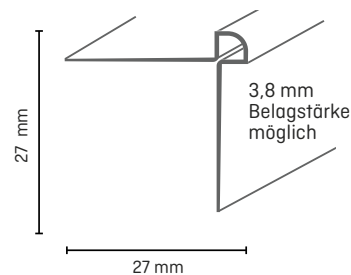

Farben (TEL 20 life rund, TEL 40 life, TIW 20 life)

Technische Daten

TEL 20 life

TEL 20 life rund

TEL 40 life

TIW 20 life

1 VE = 20 x 2,60 m

Neue Verlegevideos auf www.doellken-profiles.com, in der Doellken-App oder auf YouTube.