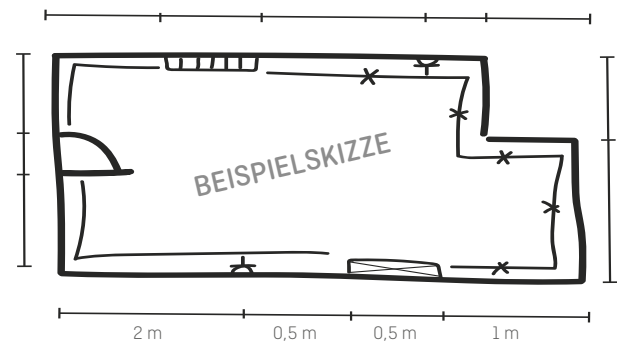

Sonderfertigung speziell für Ihren Raum

Direkt im
Online-
Konfigurator
planen!

1. Skizze des Raumes mit Bemaßung
  (inkl. der Wände, an die die beleuchtete Cubica LS 80 installiert werden soll)
2. Position, der zu nutzenden 230V Steckdosen vermerken
3. Unterbrechungen wie Türen, Heizkörper o.ä. einzeichnen
4. Angebot von Ihrem Handelspartner erstellen lassen

Gewünschte Profile ankreuzen:

Deckprofil	light up	light down	no light
weiß	☐	☐	☐
aluminium	☐	☐	☐
champagner	☐	☐	☐
anthrazit	☐	☐	☐

Ist eine zentrale 24V Spannungsversorgung im Bereich der Leiste vorhanden? ☐ Ja ☐ Nein

Ist ein Smarthome-System in Ihrem Zuhause vorhanden?
☐ Ja ☐ Nein

Wenn ja, welches? .....

Ist eine Integration der Cubica LS in dieses gewünscht?
☐ Ja ☐ Nein

Wenn Nein, ist eine unabhängige Steuerung (Funkschalter) gewünscht? [EIN/AUS, Dimmen] .....

LEGENDE

	Steckdose		Cubica LS mit Licht
	Tür		Cubica LS ohne Licht
	Fenster	Ein Beispiel, wie Ihre Skizze aussehen könnte, finden Sie auf der rechten Seite. Bitte nutzen Sie die Symbole aus der Legende.	
	Heizung		

Verleger: .....

Mitarbeiter: .....

Firmensitz: .....

Telefonnr. : .....

- ✓ Ein Angebot – eine Lieferung – individuell auf Sie zugeschnitten
- ✓ Sie geben uns Raumdaten – wir erstellen die Artikelliste
- ✓ Lieferzeit auf Anfrage

Platz für
Ihre Skizze