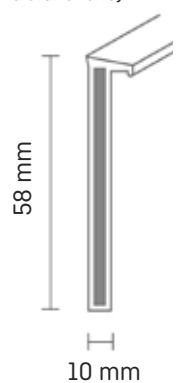

1244* gris pierre

1245 champagne

1246* platine argent

* Couleurs disponibles de D 60 sans lèvres d'étanchéité

Données techniques

D 60

D 60 (sans lèvres d'étanchéité)

1 Unité = 40 x 2,575 m