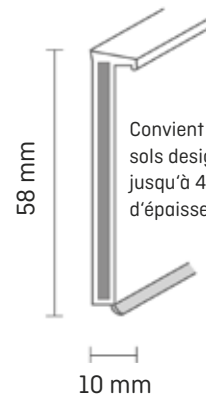

1244* gris pierre

1245 champagne

1246* platine argent

* Couleurs disponibles de D 60 sans lèvres d'étanchéité

Données techniques

D 60

D 60 (sans lèvres d'étanchéité)

1 Unité = 40 x 2,575 m