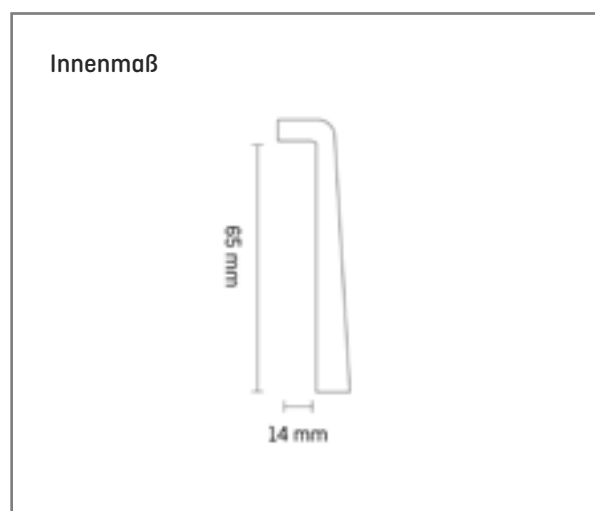

Farbe

1328
weiß