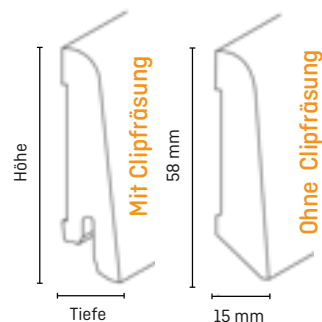

## Produktinformationen

- folienummantelte MDF-Sockelleiste
- passend für Laminat
- einfache und unsichtbare Montage durch Montageclips
- Zuschnitt, Ablängen und Gehrungsschnitte mit einer feinzahnigen Säge möglich
- lange Haltbarkeit durch hohe Qualität der Folien in allen gängigen Farben und Dekoren
- in weiß auch ohne Clipfräsung erhältlich

## Verarbeitungsempfehlungen

Clip G

Döllken Klebesystem

Gehrungssäge

Holzart	Artikelnummer	Höhe in mm	Tiefe in mm	Länge in m	VE in Stk.
<b>Mit Clipfräsung für Clip G</b>					
MDF weiss	5124849	40	14	2,40	10
MDF uni weiss	5124863	60	15	2,40	10
MDF ahorn	5124921	40	14	2,40	10
MDF ahorn	5124867	60	15	2,40	10
MDF eiche	5124869	60	15	2,40	10
MDF eiche gekalkt	5124864	60	15	2,40	10
MDF eiche hell	5124914	40	14	2,40	10
MDF eiche dunkel	5124917	40	14	2,40	10
MDF anthrazit	5124912	40	14	2,40	10
MDF anthrazit	5124911	60	15	2,40	10
MDF nussbaum	5124868	60	15	2,40	10
MDF buche hell	5124913	40	14	2,40	10
MDF buche hell	5124865	60	15	2,40	10
MDF buche	5124866	60	15	2,40	10
MDF buche	5124922	60	15	2,40	10
MDF eiche beige	5124923	60	15	2,40	10
<b>Ohne Clipfräsung</b>					
MDF weiss	5124916	58	15	2,40	10