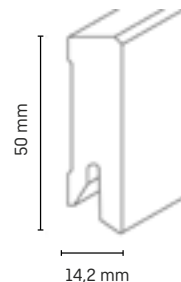

## Verarbeitungsempfehlungen

Gehrungssäge

Montagekleber

Holzart	Artikelnummer	Höhe in mm	Tiefe in mm	Länge in m	VE in Stk.
MDF weiß	5124920	78	19,5	2,40	10

## Verarbeitungsempfehlungen

Clip G

Döllken  
Klebesystem

Gehrungssäge

Holzart	Artikelnummer	Höhe in mm	Tiefe in mm	Länge in m	VE in Stk.
MDF weiß	5124871	50	14,2	2,40	10
MDF eiche	5124872	50	14,2	2,40	10
MDF ahorn	5124874	50	14,2	2,40	10
MDF eiche gekalkt	5124876	50	14,2	2,40	10
MDF antik	5124879	50	14,2	2,40	10
MDF buche	5124873	50	14,2	2,40	10
MDF buche hell	5124875	50	14,2	2,40	10
MDF nussbaum	5124877	50	14,2	2,40	10
MDF schlamm dunkel	5124878	50	14,2	2,40	10
MDF esche weiß	5124870	50	14,2	2,40	10