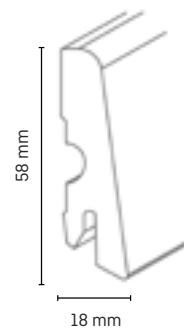

## Verarbeitungsempfehlungen

Gehrungssäge

Montagekleber

Holzart	Artikelnummer	Höhe in mm	Tiefe in mm	Länge in m	VE in Stk.
MDF weiß	5124920	78	19,5	2,40	10

## Verarbeitungsempfehlungen

Clip G

Gehrungssäge

Holzart	Artikelnummer	Höhe in mm	Tiefe in mm	Länge in m	VE in Stk.
MDF weiß	5124930	58	17	2,40	10