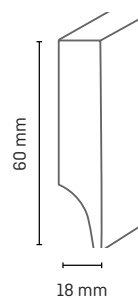

Verarbeitungsempfehlungen

Clip A

Gehrungssäge

Ohne Clipfräsung

Mit Clipfräsung (Variante Clip A)

Holzart	Artikelnummer	Höhe in mm	Tiefe in mm	Länge in m	VE in Stk.
MDF Weißlack	5123143	60	18	2,44	5
MDF Weißlack Clip A (Doppelpack)	5123149	60	16	2,44	1 x 2