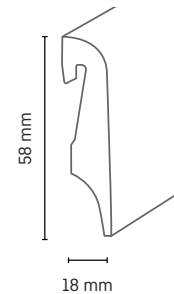

Farbe

1328
weißlack

MDF-Sockelleiste Modern 60 Weißlack mit Clipfräsung

LACKIERT

Produktinformationen

- hochwertiger MDF-Kern
- abgerundete Form
- stabil und langlebig
- flexibles Anpassen an leichte Wandwölbungen
- Clip-Fräsung zur unsichtbaren Befestigung mit dem Clip A

Verarbeitungsempfehlungen

Clip A

Gehrungssäge

Holzart	Artikelnummer	Höhe in mm	Tiefe in mm	Länge in m	VE in Stk.
MDF Weißlack	5123367	58	18	2,44	5

Farbe

1328
weißlack

MDF-Sockelleiste Cubica 60

Weißlack mit Clipfräsung