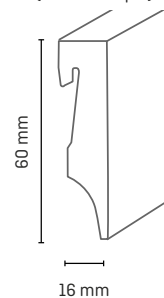

Verarbeitungsempfehlungen

Clip A

Gehrungssäge

Ohne Clipfräsung

Mit Clipfräsung (Variante Clip A)

Holzart	Artikelnummer	Höhe in mm	Tiefe in mm	Länge in m	VE in Stk.
MDF Weißlack	5123143	60	18	2,44	5
MDF Weißlack Clip A (Doppelpack)	5123149	60	16	2,44	1 x 2