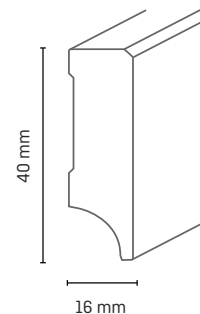

Verarbeitungsempfehlungen

Döllken
Leistenstifte

Gehrungssäge