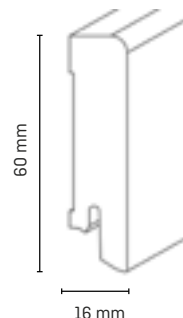

Verarbeitungsempfehlungen

Clip A

Döllken
Leistenstifte

Gehrungssäge

Holzart	Artikelnummer	Höhe in mm	Tiefe in mm	Länge in m	VE in Stk.
Nadelholz furniert Ahorn Clip A	5123427	40	22	2,50	20
Nadelholz furniert Eiche hell Clip A	5123434	40	22	2,50	20
Nadelholz furniert Kork fein Clip A	5123428	40	22	2,50	20
Nadelholz furniert Kork grob Clip A	5123424	40	22	2,50	20
Nadelholz, Furnier Buche gedämpft Clip A	5123425	40	22	2,50	20
Nadelholz furniert Nussbaum Clip A	5123430	40	22	2,50	20
Nadelholz furniert Ahorn Clip A	5123234	60	21	2,50	10
Nadelholz furniert Eiche hell Clip A	5123243	60	21	2,50	10
Nadelholz furniert Buche gedämpft Clip A	5123239	60	21	2,50	10

Verarbeitungsempfehlungen

Clip G

Döllken
Klebesystem

Gehrungssäge

Holzart	Artikelnummer	Höhe in mm	Tiefe in mm	Länge in m	VE in Stk.
Nadelholz, weiß	5105119	60	16	2,50	10
Nadelholz, ahorn	5100719	60	16	2,50	10
Nadelholz, buche	5100717	60	16	2,50	10
Nadelholz, eiche	5100715	60	16	2,50	10
Nadelholz, eiche gekalkt	5105120	60	16	2,50	10
Nadelholz, nussbaum	5100716	60	16	2,50	10
Nadelholz, antik	5105121	60	16	2,50	10
Nadelholz, hevea	5105122	60	16	2,50	10