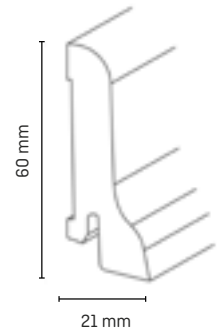

Verarbeitungsempfehlungen

Clip G

Döllken
Klebesystem

Gehrungssäge

Holzart	Artikelnummer	Höhe in mm	Tiefe in mm	Länge in m	VE in Stk.
Nadelholz, weiß	5102612	40	22	2,50	10
Nadelholz, eiche gekalkt	5105086	40	22	2,50	10
Nadelholz, hevea	5105089	40	22	2,50	10
Nadelholz, buche	5102617	40	22	2,50	10
Nadelholz, eiche	5102623	40	22	2,50	10
Nadelholz, antik	5105088	40	22	2,50	10
Nadelholz, ahorn	5102614	40	22	2,50	10

Verarbeitungsempfehlungen

Clip G

Gehrungs-
säge

Holzart	Artikelnummer	Höhe in mm	Tiefe in mm	Länge in m	VE in Stk.
Nadelholz, weiß	5105090	60	21	2,50	10
Nadelholz, eiche gekalkt	5105094	60	21	2,50	10
Nadelholz, hevea	5105096	60	21	2,50	10
Nadelholz, buche	5102601	60	21	2,50	10
Nadelholz, eiche	5102604	60	21	2,50	10
Nadelholz, antik	5105095	60	21	2,50	10
Nadelholz, nussbaum	5102605	60	21	2,50	10
Nadelholz, ahorn	5102598	60	21	2,50	10