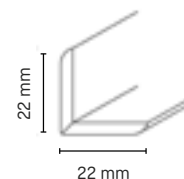

## Produktinformationen

- folienummantelte MDF-Leiste
- zum Schutz von Kanten
- als Außenecke verwendbar
- mit strukturierter Außenseite
- Zuschnitt mit einer feinzahnigen Säge möglich

## Verarbeitungsempfehlungen

Döllken  
Leistenstifte

Gehrungssäge

Holzart	Artikelnummer	Höhe in mm	Tiefe in mm	Länge in m	VE in Stk.
MDF weiß	5124848	22	22	2,40	20
MDF nussbaum	5124904	22	22	2,40	20