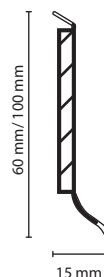

## S 60 flex life Top / S 100 life

Plinthe âme bois convient à tous les types de revêtements de sols

S 60: 1 Unité = 40 x 2,575 m

S 100: 1 VE = 20 x 2,575 m

### Accessoires

1 Unité = 10 pièce

Embout gauche/ droits

Raccords (seulement S-60)