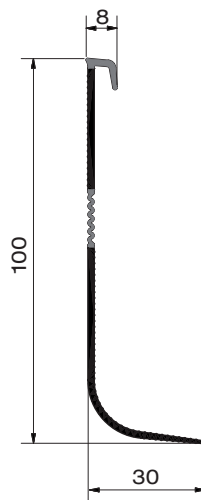

HK 15/20/25/100

Remontée en plinthe - forme d'appuis

Remontée plinthe HK 100

Remontée en plinthe en plastique, d'une hauteur de 100 mm pour un préformage propre de finition de sol / de mur avec revêtements de plancher débordant sur le mur.

1 Unité = 20 x 2,5 m

Décors et couleurs

110
noir

138
gris clair

436 A
aluminium
métallisé

117
blanc

HK 15/20/25/100

HK 15/15, 20/20, 25/25

Remontée en plinthe en plastique, dans les dimensions 15 x 15, 20 x 20 et 25 x 25 mm, pour un préformage propre de finition de sol / de mur avec revêtements de plancher débordant sur le mur.

HK 15/15 1 Unité = 20 x 2,5 m
 HK 20/20 1 Unité = 20 x 2,5 m
 HK 25/25 1 Unité = 20 x 2,5 m

EL 3,5

Plinthe de finition en plastique dur.

1 Unité = 25 x 4,0 m

Décors et couleurs