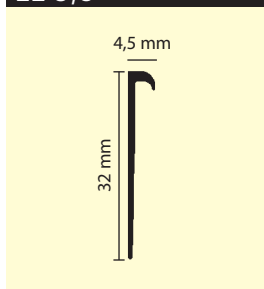

HK 15/20/25/100

Remontée en plinthe - forme d'appuis

Remontée plinthe HK 100

Remontée en plinthe en plastique, d'une hauteur de 100 mm pour un préformage propre de finition de sol / de mur avec revêtements de plancher débordant sur le mur.

1 Unité = 20 x 2,5 m

Décors et couleurs

110
noir

138
gris clair

436 A
aluminium
métallisé

117
blanc

HK 15/20/25/100

HK 15/15, 20/20, 25/25

Remontée en plinthe en plastique, dans les dimensions 15 x 15, 20 x 20 et 25 x 25 mm, pour un préformage propre de finition de sol / de mur avec revêtements de plancher débordant sur le mur.

HK 15/15 1 Unité = 20 x 2,5 m
 HK 20/20 1 Unité = 20 x 2,5 m
 HK 25/25 1 Unité = 20 x 2,5 m

EL 3,5

Plinthe de finition en plastique dur.

1 Unité = 25 x 4,0 m

Décors et couleurs