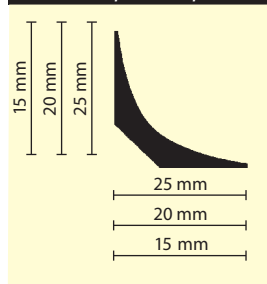

HK 15/20/25/100

Remontée en plinthe - forme d'appuis

Remontée plinthe HK 100

Remontée en plinthe en plastique, d'une hauteur de 100 mm pour un préformage propre de finition de sol / de mur avec revêtements de plancher débordant sur le mur.

1 Unité = 20 x 2,5 m

Décors et couleurs

110
noir

138
gris clair

436 A
aluminium
métallisé

117
blanc

HK 15/20/25/100

HK 15/15, 20/20, 25/25

Remontée en plinthe en plastique, dans les dimensions 15 x 15, 20 x 20 et 25 x 25 mm, pour un préformage propre de finition de sol / de mur avec revêtements de plancher débordant sur le mur.

HK 15/15 1 Unité = 20 x 2,5 m
 HK 20/20 1 Unité = 20 x 2,5 m
 HK 25/25 1 Unité = 20 x 2,5 m

EL 3,5

Plinthe de finition en plastique dur.

1 Unité = 25 x 4,0 m

Décors et couleurs